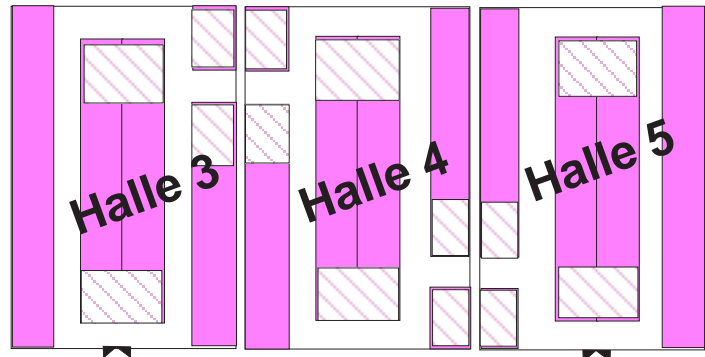

Standeinteilung Hallen

Standtiefe
in allen Hallen
3 oder 6 m

DÖRR & KOLTES GMBH
DIE MESSE-MACHER
 Industriestrasse 35 info@dk-messe.de
 74193 Schwaigern www.dk-messe.de
 Tel: 07138 - 971920 Fax: 07138 - 971930

**Wirtschafts
Messe**
 12.-14. Sep. 2008
 WFG SCHWÄBISCH HALL
 Arena Ilshofen
 Landkreis Schwäbisch Hall
 12 - 14. Sep. 2008
Ilshofen
 www.wirtschaftsmesse.com

Kopf- oder
Eckstände